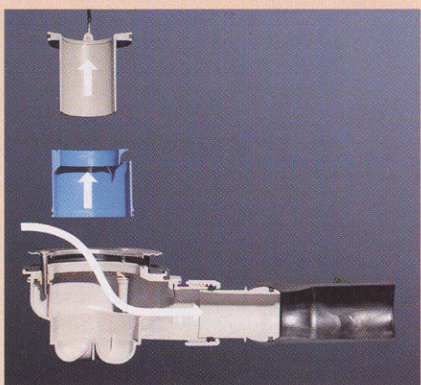

Syfony Geberitu

Firma Geberit oferuje nowe zestawy odpływowe wannowe i brodzikowe, zwane potocznie syfonami. Nowy syfon Uni-flex o wysokości 80 mm charakteryzuje się

elastycznym połączeniem z przewodem odpływowym, dzięki czemu umożliwia dowolne ustawienie spadku. Ponadto jego wartość przepływu jest o 20% większa od parametrów wymaganych normami. Specjaliści na pewno docenią bezproblemowy dostęp do kanalizacji wewnętrznej i możliwość usunięcia wewnętrznego zasifonowania, w celu dokładnego oczyszczenia urządzenia. Z kolei cechy ważne dla ostatecznego klienta, to wyjątkowo niski poziom hałasu i nowe, ciekawe wzornictwo pokrywy.