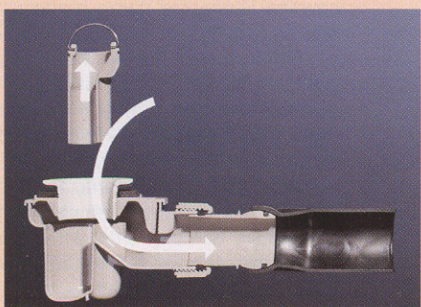

Syfony Geberitu

Firma Geberit oferuje nowe zestawy odpływowe wannowe i brodzikowe, zwane potocznie syfonami. Nowy syfon Uni-flex o wysokości 80 mm charakteryzuje się

elastycznym połączeniem z przewodem odpływowym, dzięki czemu umożliwia dowolne ustawienie spadku. Ponadto jego wartość przepływu jest o 20% większa od parametrów wymaganych normami. Specjaliści na pewno docenią bezproblemowy dostęp do kanalizacji wewnętrznej i możliwość usunięcia wewnętrznego zasifonowania, w celu dokładnego oczyszczenia urządzenia. Z kolei cechy ważne dla ostatecznego klienta, to wyjątkowo niski poziom hałasu i nowe, ciekawe wzornictwo pokrywy.